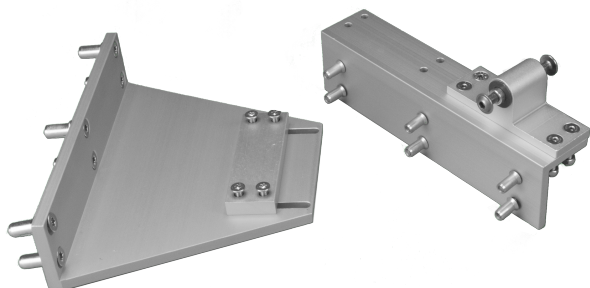

Technische Daten**ARTIKELINFO**

Die Konsole K-KL²-L-WICONA-LI ist ein Zubehör für Klapparm² Antriebe PA-KL²-M und -L.

Funktion

- Konsolensatz für Profilsreihe WICONA WIC zur Montage an Haupt- und linker Nebenschließkante im Dachbereich. Mit Abstützwinkel für längere Klapparmvarianten -M und -L.

Konsole K-KL²-L-WICONA-LI im Überblick:

- Zubehör für den Klapparm EA-KL²-L / PA-KL²-M und -L
- für die Montage an einem WICONA-RWA-Fenster-Profil links, nach außen öffnend
- mit zusätzlichem Haltewinkel
- Profil: WICTEC 50

TECHNISCHE DATEN

Matchcode	K-KL ² -L-WICONA-LI
Artikelname	Konsole K-KL ² -L-WICONA-LI
Artikelnummer	K2 1647
Montageart	aufgesetzt
Gewicht	2.5 kg