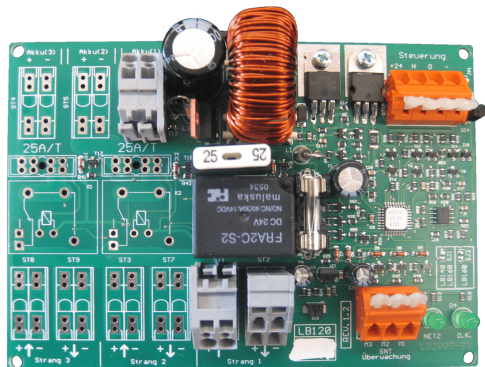

Technische Daten

ARTIKELINFO

Zubehör Ladeelektronik, Typ LB-120 für die M-SHEV

Die Ladeelektronik, Typ LB-120, gehört zum Zubehör für die Modulzentrale M-SHEV und ist für den Akku-Typ Pb-AKKU-12 AH in 24 A Zentrale mit Schaltnetzteil geeignet.

Zubehör Ladeelektronik, Typ LB-120 im Überblick:

- für die M-SHEV
- für den Akku-Typ Pb-Akku-12 Ah in 24-A-Zentrale mit Schaltnetzteil geeignet

TECHNISCHE DATEN

| | |
|---------------|----------------------------|
| Matchcode | Ladeelektronik, Typ LB-120 |
| Artikelname | Ladeelektronik, Typ LB-120 |
| Artikelnummer | ST4 3361 |
| Gewicht | 0.264 kg |