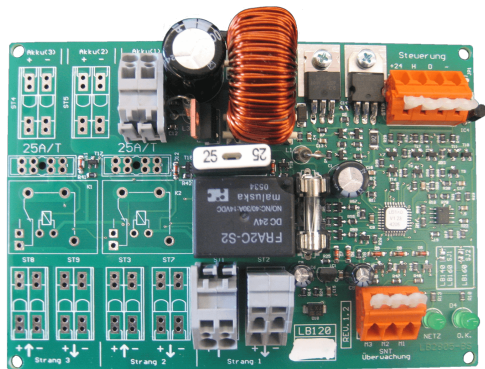

**Technische Daten**

**ARTIKELINFO**

Zubehör Ladeelektronik, Typ LB-120 für die M-SHEV

Die Ladeelektronik, Typ LB-120, gehört zum Zubehör für die Modulzentrale M-SHEV und ist für den Akku-Typ Pb-AKKU-12 AH in 24 A Zentrale mit Schaltnetzteil geeignet.

**Zubehör Ladeelektronik, Typ LB-120 im Überblick:**

- für die M-SHEV
- für den Akku-Typ Pb-Akku-12 Ah in 24-A-Zentrale mit Schaltnetzteil geeignet

**TECHNISCHE DATEN**

Matchcode	Ladeelektronik, Typ LB-120
Artikelname	Ladeelektronik, Typ LB-120
Artikelnummer	ST4 3361
Gewicht	0.264 kg