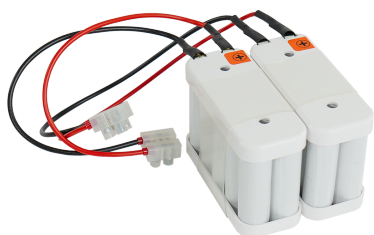

Technische Daten**ARTIKELINFO**

Zubehör NC-2406-TK für die SHEV

- Ersatzakku für frühere und aktuelle Kompaktzentralen
- NiCad-Akku, 24 V DC / 0,6 Ah/ lose
- geeignet für elektrische Steuereinrichtungen vom Typ ES 3/1, RZ 4/1, ES 6/1 im TK-Gehäuse und alle ESM 6 Amp

TECHNISCHE DATEN

Matchcode	NC-2406-TK
Artikelname	Ersatzakku NC-2406-TK
Artikelnummer	ST4 10104
Gewicht	0.5 kg