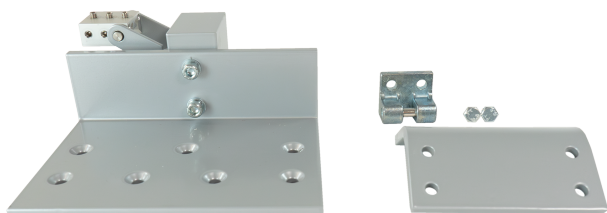

Technische Daten**ARTIKELINFO**

Die Konsole K-L-A-LI-AW57RO ist ein Zubehör für den Linearantrieb EA-L.

Funktion:

- Konsolensatz für Profilsérie SCHÜCO AWS-57-ro an linker Nebenschließkante für Linearantrieb EA-L

Konsole K-L-A-LI-AW57RO im Überblick:

- für die seitliche Montage an Schüco AW 57 ro Profil - links
- seitlich klemmbar zur drehbaren Lagerung
- stufenlos positionierbar
- bestehend aus Klemmstück und 1 U-Profil mit Anschraubfläche
- Oberfläche beschichtet in RAL 9006 glatt

TECHNISCHE DATEN

Matchcode	K-L-A-LI-AW57RO
Artikelname	Zubehör K-L-A-LI-AW57RO
Artikelnummer	K2 1601
Gewicht	1.1 kg