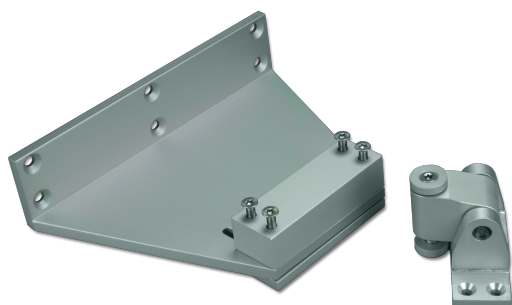

Technische Daten

ARTIKELINFO

Die Konsole K-KL²-M(S)-RAICO100/120RI ist ein Zubehör für Klapparm² Antriebe.

Funktion:

- Konsolensatz für Profilsreihe RAICO 100/120RI zur Montage an Haupt- und linker Nebenschließkante.

Konsole K-KL²-M(S)-RAICO100/120RI im Überblick:

- Zubehör für den Klapparm
- für die Montage an Raico Fensterprofil 100/120RI

TECHNISCHE DATEN

| | |
|---------------|--|
| Matchcode | K-KL ² -M(S)-RAICO100/120RI |
| Artikelname | Konsole K-KL ² -M(S)-RAICO100/120RI |
| Artikelnummer | K2 1623 |
| Montageart | aufgesetzt |
| Gewicht | 1.2 kg |