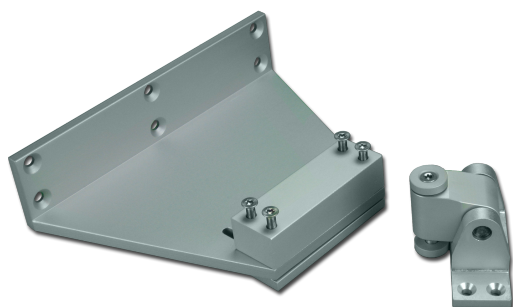

### ARTIKELINFO

Die Konsole K-KL<sup>2</sup>-M(S)-RAICO100/120RI ist ein Zubehör für Klapparm<sup>2</sup> Antriebe.

#### Funktion:

- Konsolensatz für Profilsreihe RAICO 100/120RI zur Montage an Haupt- und linker Nebenschließkante.

#### Konsole K-KL<sup>2</sup>-M(S)-RAICO100/120RI im Überblick:

- Zubehör für den Klapparm
- für die Montage an Raico Fensterprofil 100/120RI