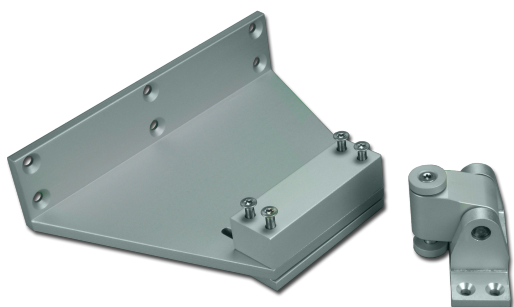

**Technische Daten****ARTIKELINFO**

Die Konsole K-KL<sup>2</sup>-M(S)-RAICO105D ist ein Zubehör für Klapparm<sup>2</sup> Antriebe.

**Funktion:**

- Konsolensatz für Profilsreihe RAICO 105D zur Montage an Haupt- und linker Nebenschließkante.

**Konsole K-KL<sup>2</sup>-M(S)-RAICO105D im Überblick:**

- Zubehör für Klapparm
- für die Montage an Raico 105D Profilen für RWA-Fenster

**TECHNISCHE DATEN**

Matchcode	K-KL <sup>2</sup> -M(S)-RAICO105D
Artikelname	Konsole K-KL <sup>2</sup> -M(S)-RAICO105D
Artikelnummer	K2 1616
Montageart	aufgesetzt
Gewicht	1.2 kg